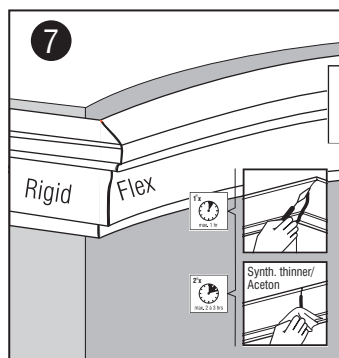

Also see general instructions for mounting | Zie ook de algemene instructies voor montage | Voir aussi les instructions générales pour montage | Siehe auch allgemeine Instruktionen für Montage | Ver instrucciones generales para montaje | Также смотрите общие инструкции по установке

INSTALLATION INSTRUCTIONS FLEXIBLE MOULDINGS

ONLY FULL GUARANTEE WITH DECOFIX

VOLLEDIGE GARANTIE ENKEL BIJ GEBRUIK VAN DECOFIX
GARANTIE TOTALE UNIQUEMENT AVEC COLLE DECOFIX
VOLLSTÄNDIGE GARANTIE NUR BEI DER VERWENDUNG VON DECOFIX
GARANTÍA COMPLETA SÓLO SI SE UTILIZA DECOFIX
ГАРАНТИЯ НА ПРОДУКЦИЮ ДЕЙСТВУЕТ ТОЛЬКО ПРИ ИСПОЛЬЗОВАНИИ КЛЕЯ DECOFIX

PRODUCT OVERVIEW FLEXIBLE MOULDINGS

Flex	Rmin (cm)	R*min (cm)	Flex	Rmin (cm)	R*min (cm)	Flex	Rmin (cm)	R*min (cm)	Flex	Rmin (cm)	R*min (cm)
C200F	160		C331F	420		P1020F	30	80	PX103F	20	80
C201F	200		C333F	300		P2020F	30	80	PX120F	30	110
C211F	250		C334F	380		P3020F	50	180	PX144F	20	220
C212F	120		C339F	380		P4020F	40	200	PX175F	30	80
C213F	280		C341F	400		P4025F	70		SX104F	40	
C214F	140		C373F	100		P5020F	30		SX105F	30	
C215F	160		C374F	130		P5021F	20	70	SX118F	40	
C216F	340		C402F	300		P6020F	30	250	SX137F	40	
C217F	380		C602F	100		P7010F	20		SX138F	40	
C218F	360		C901F	600		P7020F	30		SX155F	30	
C220F	400		C902F	600		P7030F	30	250	SX157F	35	260
C230F	150		CX100F	200		P7040F	40	320	SX162F	20	80
C240F	270		CX106F	360		P7070F	30	230	SX163F	35	
C250F	70		CX109F	160		P8020F	40	130	SX165F	40	
C260F	130		CX110F	180		P8030F	20	70	SX172F	35	
C301F	320		CX123F	280		P8040F	30		SX173F	45	
C302F	250		CX124F	160		P8050F	80	200	SX179F	35	
C303F	180		CX127F	240		P8060F	80	200	SX180F	45	
C304F	250		CX132F	70		P9010F	40	310	SX182F	35	
C308F	120		CX148F	180		P9020F	30		SX183F	40	
C321F	140		CX188F	110		P9040F	30	80	SX184F	45	
C322F	160		CX189F	90		P9050F	20	60	SX187F	40	
C325F	300		CX190F	30	130	P9900F	20	250			
C326F	500		DX174F	60	300	P9901F	20	180