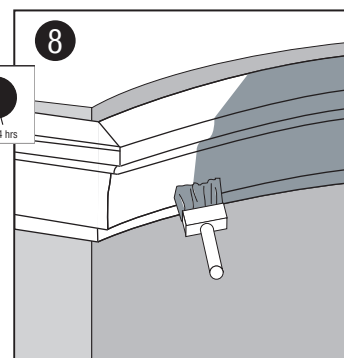

Also see general instructions for mounting | Zie ook de algemene instructies voor montage | Voir aussi les instructions générales pour montage | Siehe auch allgemeine Instruktionen für Montage | Ver instrucciones generales para montaje | Также смотрите общие инструкции по установке

INSTALLATION INSTRUCTIONS FLEXIBLE MOULDINGS

ONLY FULL GUARANTEE WITH DECOFIX

VOLLEDIGE GARANTIE ENKEL BIJ GEBRUIK VAN DECOFIX
GARANTIE TOTALE UNIQUEMENT AVEC COLLE DECOFIX
VOLLSTÄNDIGE GARANTIE NUR BEI DER VERWENDUNG VON DECOFIX
GARANTÍA COMPLETA SÓLO SI SE UTILIZA DECOFIX
ГАРАНТИЯ НА ПРОДУКЦИЮ ДЕЙСТВУЕТ ТОЛЬКО ПРИ ИСПОЛЬЗОВАНИИ КЛЕЯ DECOFIX

PRODUCT OVERVIEW FLEXIBLE MOULDINGS

Flex	Rmin (cm)	R*min (cm)	Flex	Rmin (cm)	R*min (cm)	Flex	Rmin (cm)	R*min (cm)	Flex	Rmin (cm)	R*min (cm)
C200F	160		C331F	420		P1020F	30	80	PX103F	20	80
C201F	200		C333F	300		P2020F	30	80	PX120F	30	110
C211F	250		C334F	380		P3020F	50	180	PX144F	20	220
C212F	120		C339F	380		P4020F	40	200	PX175F	30	80
C213F	280		C341F	400		P4025F	70		SX104F	40	
C214F	140		C373F	100		P5020F	30		SX105F	30	
C215F	160		C374F	130		P5021F	20	70	SX118F	40	
C216F	340		C402F	300		P6020F	30	250	SX137F	40	
C217F	380		C602F	100		P7010F	20		SX138F	40	
C218F	360		C901F	600		P7020F	30		SX155F	30	
C220F	400		C902F	600		P7030F	30	250	SX157F	35	260
C230F	150		CX100F	200		P7040F	40	320	SX162F	20	80
C240F	270		CX106F	360		P7070F	30	230	SX163F	35	
C250F	70		CX109F	160		P8020F	40	130	SX165F	40	
C260F	130		CX110F	180		P8030F	20	70	SX172F	35	
C301F	320		CX123F	280		P8040F	30		SX173F	45	
C302F	250		CX124F	160		P8050F	80	200	SX179F	35	
C303F	180		CX127F	240		P8060F	80	200	SX180F	45	
C304F	250		CX132F	70		P9010F	40	310	SX182F	35	
C308F	120		CX148F	180		P9020F	30		SX183F	40	
C321F	140		CX188F	110		P9040F	30	80	SX184F	45	
C322F	160		CX189F	90		P9050F	20	60	SX187F	40	
C325F	300		CX190F	30	130	P9900F	20	250			
C326F	500		DX174F	60	300	P9901F	20	180