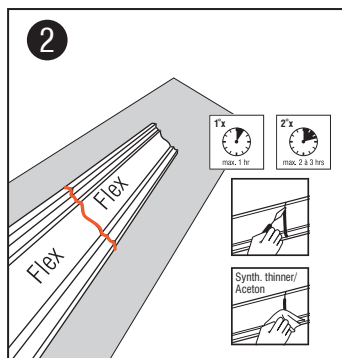

Also see general instructions for mounting | Zie ook de algemene instructies voor montage | Voir aussi les instructions générales pour montage | Siehe auch allgemeine Instruktionen für Montage | Ver instrucciones generales para montaje | Также смотрите общие инструкции по установке

INSTALLATION INSTRUCTIONS FLEXIBLE MOULDINGS

ONLY FULL GUARANTEE WITH DECOFIX

VOLLEDIGE GARANTIE ENKEL BIJ GEBRUIK VAN DECOFIX
GARANTIE TOTALE UNIQUEMENT AVEC COLLE DECOFIX
VOLLSTÄNDIGE GARANTIE NUR BEI DER VERWENDUNG VON DECOFIX
GARANTÍA COMPLETA SÓLO SI SE UTILIZA DECOFIX
ГАРАНТИЯ НА ПРОДУКЦИЮ ДЕЙСТВУЕТ ТОЛЬКО ПРИ ИСПОЛЬЗОВАНИИ КЛЕЯ DECOFIX

PRODUCT OVERVIEW FLEXIBLE MOULDINGS

Flex	Rmin (cm)	R*min (cm)	Flex	Rmin (cm)	R*min (cm)	Flex	Rmin (cm)	R*min (cm)	Flex	Rmin (cm)	R*min (cm)
C200F	160		C331F	420		P1020F	30	80	PX103F	20	80
C201F	200		C333F	300		P2020F	30	80	PX120F	30	110
C211F	250		C334F	380		P3020F	50	180	PX144F	20	220
C212F	120		C339F	380		P4020F	40	200	PX175F	30	80
C213F	280		C341F	400		P4025F	70		SX104F	40	
C214F	140		C373F	100		P5020F	30		SX105F	30	
C215F	160		C374F	130		P5021F	20	70	SX118F	40	
C216F	340		C402F	300		P6020F	30	250	SX137F	40	
C217F	380		C602F	100		P7010F	20		SX138F	40	
C218F	360		C901F	600		P7020F	30		SX155F	30	
C220F	400		C902F	600		P7030F	30	250	SX157F	35	260
C230F	150		CX100F	200		P7040F	40	320	SX162F	20	80
C240F	270		CX106F	360		P7070F	30	230	SX163F	35	
C250F	70		CX109F	160		P8020F	40	130	SX165F	40	
C260F	130		CX110F	180		P8030F	20	70	SX172F	35	
C301F	320		CX123F	280		P8040F	30		SX173F	45	
C302F	250		CX124F	160		P8050F	80	200	SX179F	35	
C303F	180		CX127F	240		P8060F	80	200	SX180F	45	
C304F	250		CX132F	70		P9010F	40	310	SX182F	35	
C308F	120		CX148F	180		P9020F	30		SX183F	40	
C321F	140		CX188F	110		P9040F	30	80	SX184F	45	
C322F	160		CX189F	90		P9050F	20	60	SX187F	40	
C325F	300		CX190F	30	130	P9900F	20	250			
C326F	500		DX174F	60	300	P9901F	20	180