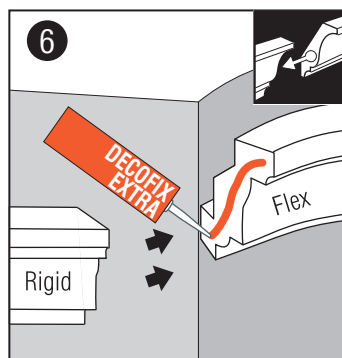

Also see general instructions for mounting | Zie ook de algemene instructies voor montage | Voir aussi les instructions générales pour montage | Siehe auch allgemeine Instruktionen für Montage | Ver instrucciones generales para montaje | Также смотрите общие инструкции по установке

INSTALLATION INSTRUCTIONS FLEXIBLE MOULDINGS

ONLY FULL GUARANTEE WITH DECOFIX

VOLLEDIGE GARANTIE ENKEL BIJ GEBRUIK VAN DECOFIX
GARANTIE TOTALE UNIQUEMENT AVEC COLLE DECOFIX
VOLLSTÄNDIGE GARANTIE NUR BEI DER VERWENDUNG VON DECOFIX
GARANTÍA COMPLETA SÓLO SI SE UTILIZA DECOFIX
ГАРАНТИЯ НА ПРОДУКЦИЮ ДЕЙСТВУЕТ ТОЛЬКО ПРИ ИСПОЛЬЗОВАНИИ КЛЕЯ DECOFIX

PRODUCT OVERVIEW FLEXIBLE MOULDINGS

Flex	Rmin (cm)	R*min (cm)	Flex	Rmin (cm)	R*min (cm)	Flex	Rmin (cm)	R*min (cm)	Flex	Rmin (cm)	R*min (cm)
C200F	160		C331F	420		P1020F	30	80	PX103F	20	80
C201F	200		C333F	300		P2020F	30	80	PX120F	30	110
C211F	250		C334F	380		P3020F	50	180	PX144F	20	220
C212F	120		C339F	380		P4020F	40	200	PX175F	30	80
C213F	280		C341F	400		P4025F	70		SX104F	40	
C214F	140		C373F	100		P5020F	30		SX105F	30	
C215F	160		C374F	130		P5021F	20	70	SX118F	40	
C216F	340		C402F	300		P6020F	30	250	SX137F	40	
C217F	380		C602F	100		P7010F	20		SX138F	40	
C218F	360		C901F	600		P7020F	30		SX155F	30	
C220F	400		C902F	600		P7030F	30	250	SX157F	35	260
C230F	150		CX100F	200		P7040F	40	320	SX162F	20	80
C240F	270		CX106F	360		P7070F	30	230	SX163F	35	
C250F	70		CX109F	160		P8020F	40	130	SX165F	40	
C260F	130		CX110F	180		P8030F	20	70	SX172F	35	
C301F	320		CX123F	280		P8040F	30		SX173F	45	
C302F	250		CX124F	160		P8050F	80	200	SX179F	35	
C303F	180		CX127F	240		P8060F	80	200	SX180F	45	
C304F	250		CX132F	70		P9010F	40	310	SX182F	35	
C308F	120		CX148F	180		P9020F	30		SX183F	40	
C321F	140		CX188F	110		P9040F	30	80	SX184F	45	
C322F	160		CX189F	90		P9050F	20	60	SX187F	40	
C325F	300		CX190F	30	130	P9900F	20	250			
C326F	500		DX174F	60	300	P9901F	20	180