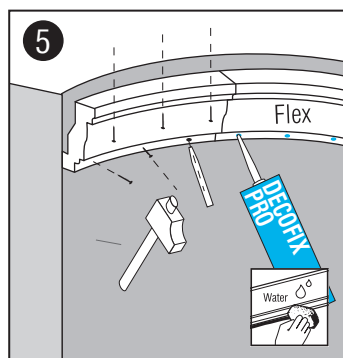

Also see general instructions for mounting | Zie ook de algemene instructies voor montage | Voir aussi les instructions générales pour montage | Siehe auch allgemeine Instruktionen für Montage | Ver instrucciones generales para montaje | Также смотрите общие инструкции по установке

INSTALLATION INSTRUCTIONS FLEXIBLE MOULDINGS

ONLY FULL GUARANTEE WITH DECOFIX

VOLLEDIGE GARANTIE ENKEL BIJ GEBRUIK VAN DECOFIX
GARANTIE TOTALE UNIQUEMENT AVEC COLLE DECOFIX
VOLLSTÄNDIGE GARANTIE NUR BEI DER VERWENDUNG VON DECOFIX
GARANTÍA COMPLETA SÓLO SI SE UTILIZA DECOFIX
ГАРАНТИЯ НА ПРОДУКЦИЮ ДЕЙСТВУЕТ ТОЛЬКО ПРИ ИСПОЛЬЗОВАНИИ КЛЕЯ DECOFIX

PRODUCT OVERVIEW FLEXIBLE MOULDINGS

Flex	Rmin (cm)	R*min (cm)	Flex	Rmin (cm)	R*min (cm)	Flex	Rmin (cm)	R*min (cm)	Flex	Rmin (cm)	R*min (cm)
C200F	160		C331F	420		P1020F	30	80	PX103F	20	80
C201F	200		C333F	300		P2020F	30	80	PX120F	30	110
C211F	250		C334F	380		P3020F	50	180	PX144F	20	220
C212F	120		C339F	380		P4020F	40	200	PX175F	30	80
C213F	280		C341F	400		P4025F	70		SX104F	40	
C214F	140		C373F	100		P5020F	30		SX105F	30	
C215F	160		C374F	130		P5021F	20	70	SX118F	40	
C216F	340		C402F	300		P6020F	30	250	SX137F	40	
C217F	380		C602F	100		P7010F	20		SX138F	40	
C218F	360		C901F	600		P7020F	30		SX155F	30	
C220F	400		C902F	600		P7030F	30	250	SX157F	35	260
C230F	150		CX100F	200		P7040F	40	320	SX162F	20	80
C240F	270		CX106F	360		P7070F	30	230	SX163F	35	
C250F	70		CX109F	160		P8020F	40	130	SX165F	40	
C260F	130		CX110F	180		P8030F	20	70	SX172F	35	
C301F	320		CX123F	280		P8040F	30		SX173F	45	
C302F	250		CX124F	160		P8050F	80	200	SX179F	35	
C303F	180		CX127F	240		P8060F	80	200	SX180F	45	
C304F	250		CX132F	70		P9010F	40	310	SX182F	35	
C308F	120		CX148F	180		P9020F	30		SX183F	40	
C321F	140		CX188F	110		P9040F	30	80	SX184F	45	
C322F	160		CX189F	90		P9050F	20	60	SX187F	40	
C325F	300		CX190F	30	130	P9900F	20	250			
C326F	500		DX174F	60	300	P9901F	20	180