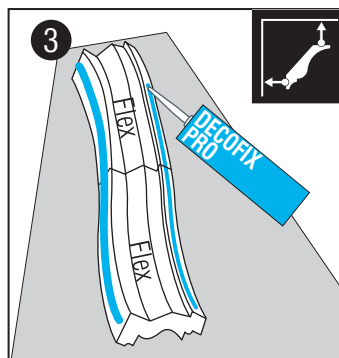

Also see general instructions for mounting | Zie ook de algemene instructies voor montage | Voir aussi les instructions générales pour montage | Siehe auch allgemeine Instruktionen für Montage | Ver instrucciones generales para montaje | Также смотрите общие инструкции по установке

INSTALLATION INSTRUCTIONS FLEXIBLE MOULDINGS

ONLY FULL GUARANTEE WITH DECOFIX

VOLLEDIGE GARANTIE ENKEL BIJ GEBRUIK VAN DECOFIX
GARANTIE TOTALE UNIQUEMENT AVEC COLLE DECOFIX
VOLLSTÄNDIGE GARANTIE NUR BEI DER VERWENDUNG VON DECOFIX
GARANTÍA COMPLETA SÓLO SI SE UTILIZA DECOFIX
ГАРАНТИЯ НА ПРОДУКЦИЮ ДЕЙСТВУЕТ ТОЛЬКО ПРИ ИСПОЛЬЗОВАНИИ КЛЕЯ DECOFIX

PRODUCT OVERVIEW FLEXIBLE MOULDINGS

Flex	Rmin (cm)	R*min (cm)	Flex	Rmin (cm)	R*min (cm)	Flex	Rmin (cm)	R*min (cm)	Flex	Rmin (cm)	R*min (cm)
C200F	160		C331F	420		P1020F	30	80	PX103F	20	80
C201F	200		C333F	300		P2020F	30	80	PX120F	30	110
C211F	250		C334F	380		P3020F	50	180	PX144F	20	220
C212F	120		C339F	380		P4020F	40	200	PX175F	30	80
C213F	280		C341F	400		P4025F	70		SX104F	40	
C214F	140		C373F	100		P5020F	30		SX105F	30	
C215F	160		C374F	130		P5021F	20	70	SX118F	40	
C216F	340		C402F	300		P6020F	30	250	SX137F	40	
C217F	380		C602F	100		P7010F	20		SX138F	40	
C218F	360		C901F	600		P7020F	30		SX155F	30	
C220F	400		C902F	600		P7030F	30	250	SX157F	35	260
C230F	150		CX100F	200		P7040F	40	320	SX162F	20	80
C240F	270		CX106F	360		P7070F	30	230	SX163F	35	
C250F	70		CX109F	160		P8020F	40	130	SX165F	40	
C260F	130		CX110F	180		P8030F	20	70	SX172F	35	
C301F	320		CX123F	280		P8040F	30		SX173F	45	
C302F	250		CX124F	160		P8050F	80	200	SX179F	35	
C303F	180		CX127F	240		P8060F	80	200	SX180F	45	
C304F	250		CX132F	70		P9010F	40	310	SX182F	35	
C308F	120		CX148F	180		P9020F	30		SX183F	40	
C321F	140		CX188F	110		P9040F	30	80	SX184F	45	
C322F	160		CX189F	90		P9050F	20	60	SX187F	40	
C325F	300		CX190F	30	130	P9900F	20	250			
C326F	500		DX174F	60	300	P9901F	20	180