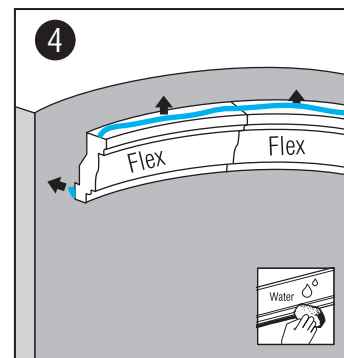

Also see general instructions for mounting | Zie ook de algemene instructies voor montage | Voir aussi les instructions générales pour montage | Siehe auch allgemeine Instruktionen für Montage | Ver instrucciones generales para montaje | Также смотрите общие инструкции по установке

INSTALLATION INSTRUCTIONS FLEXIBLE MOULDINGS

ONLY FULL GUARANTEE WITH DECOFIX

VOLLEDIGE GARANTIE ENKEL BIJ GEBRUIK VAN DECOFIX
GARANTIE TOTALE UNIQUEMENT AVEC COLLE DECOFIX
VOLLSTÄNDIGE GARANTIE NUR BEI DER VERWENDUNG VON DECOFIX
GARANTÍA COMPLETA SÓLO SI SE UTILIZA DECOFIX
ГАРАНТИЯ НА ПРОДУКЦИЮ ДЕЙСТВУЕТ ТОЛЬКО ПРИ ИСПОЛЬЗОВАНИИ КЛЕЯ DECOFIX

PRODUCT OVERVIEW FLEXIBLE MOULDINGS

Flex	Rmin (cm)	R*min (cm)	Flex	Rmin (cm)	R*min (cm)	Flex	Rmin (cm)	R*min (cm)	Flex	Rmin (cm)	R*min (cm)
C200F	160		C331F	420		P1020F	30	80	PX103F	20	80
C201F	200		C333F	300		P2020F	30	80	PX120F	30	110
C211F	250		C334F	380		P3020F	50	180	PX144F	20	220
C212F	120		C339F	380		P4020F	40	200	PX175F	30	80
C213F	280		C341F	400		P4025F	70		SX104F	40	
C214F	140		C373F	100		P5020F	30		SX105F	30	
C215F	160		C374F	130		P5021F	20	70	SX118F	40	
C216F	340		C402F	300		P6020F	30	250	SX137F	40	
C217F	380		C602F	100		P7010F	20		SX138F	40	
C218F	360		C901F	600		P7020F	30		SX155F	30	
C220F	400		C902F	600		P7030F	30	250	SX157F	35	260
C230F	150		CX100F	200		P7040F	40	320	SX162F	20	80
C240F	270		CX106F	360		P7070F	30	230	SX163F	35	
C250F	70		CX109F	160		P8020F	40	130	SX165F	40	
C260F	130		CX110F	180		P8030F	20	70	SX172F	35	
C301F	320		CX123F	280		P8040F	30		SX173F	45	
C302F	250		CX124F	160		P8050F	80	200	SX179F	35	
C303F	180		CX127F	240		P8060F	80	200	SX180F	45	
C304F	250		CX132F	70		P9010F	40	310	SX182F	35	
C308F	120		CX148F	180		P9020F	30		SX183F	40	
C321F	140		CX188F	110		P9040F	30	80	SX184F	45	
C322F	160		CX189F	90		P9050F	20	60	SX187F	40	
C325F	300		CX190F	30	130	P9900F	20	250			
C326F	500		DX174F	60	300	P9901F	20	180