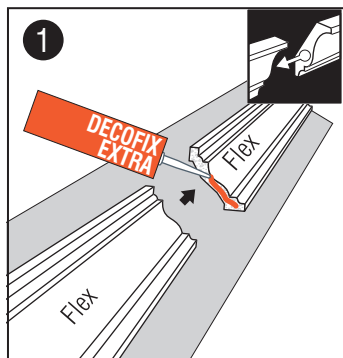

Also see general instructions for mounting | Zie ook de algemene instructies voor montage | Voir aussi les instructions générales pour montage | Siehe auch allgemeine Instruktionen für Montage | Ver instrucciones generales para montaje | Также смотрите общие инструкции по установке

INSTALLATION INSTRUCTIONS FLEXIBLE MOULDINGS

ONLY FULL GUARANTEE WITH DECOFIX

VOLLEDIGE GARANTIE ENKEL BIJ GEBRUIK VAN DECOFIX
GARANTIE TOTALE UNIQUEMENT AVEC COLLE DECOFIX
VOLLSTÄNDIGE GARANTIE NUR BEI DER VERWENDUNG VON DECOFIX
GARANTÍA COMPLETA SÓLO SI SE UTILIZA DECOFIX
ГАРАНТИЯ НА ПРОДУКЦИЮ ДЕЙСТВУЕТ ТОЛЬКО ПРИ ИСПОЛЬЗОВАНИИ КЛЕЯ DECOFIX

PRODUCT OVERVIEW FLEXIBLE MOULDINGS

Flex	Rmin (cm)	R*min (cm)	Flex	Rmin (cm)	R*min (cm)	Flex	Rmin (cm)	R*min (cm)	Flex	Rmin (cm)	R*min (cm)
C200F	160		C331F	420		P1020F	30	80	PX103F	20	80
C201F	200		C333F	300		P2020F	30	80	PX120F	30	110
C211F	250		C334F	380		P3020F	50	180	PX144F	20	220
C212F	120		C339F	380		P4020F	40	200	PX175F	30	80
C213F	280		C341F	400		P4025F	70		SX104F	40	
C214F	140		C373F	100		P5020F	30		SX105F	30	
C215F	160		C374F	130		P5021F	20	70	SX118F	40	
C216F	340		C402F	300		P6020F	30	250	SX137F	40	
C217F	380		C602F	100		P7010F	20		SX138F	40	
C218F	360		C901F	600		P7020F	30		SX155F	30	
C220F	400		C902F	600		P7030F	30	250	SX157F	35	260
C230F	150		CX100F	200		P7040F	40	320	SX162F	20	80
C240F	270		CX106F	360		P7070F	30	230	SX163F	35	
C250F	70		CX109F	160		P8020F	40	130	SX165F	40	
C260F	130		CX110F	180		P8030F	20	70	SX172F	35	
C301F	320		CX123F	280		P8040F	30		SX173F	45	
C302F	250		CX124F	160		P8050F	80	200	SX179F	35	
C303F	180		CX127F	240		P8060F	80	200	SX180F	45	
C304F	250		CX132F	70		P9010F	40	310	SX182F	35	
C308F	120		CX148F	180		P9020F	30		SX183F	40	
C321F	140		CX188F	110		P9040F	30	80	SX184F	45	
C322F	160		CX189F	90		P9050F	20	60	SX187F	40	
C325F	300		CX190F	30	130	P9900F	20	250			
C326F	500		DX174F	60	300	P9901F	20	180