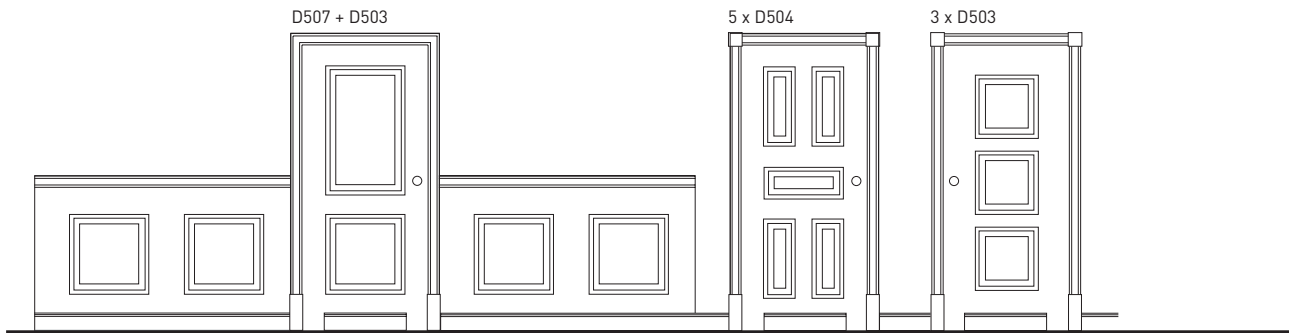

INSTALLATION INSTRUCTIONS

WAINSCOTING WITH PANELS

Also see general instructions for mounting | Zie ook de algemene instructies voor montage | Voir aussi les instructions générales pour montage | Siehe auch allgemeine Instruktionen für Montage | Ver instrucciones generales para montaje | Также смотрите общие инструкции по установке

ONLY FULL GUARANTEE WITH DECOFIX

VOLEDIGE GARANTIE ENKEL BIJ GEBRUIK VAN DECOFIX
GARANTIE TOTALE UNIQUEMENT AVEC COLLE DECOFIX
VOLLSTÄNDIGE GARANTIE NUR BEI DER VERWENDUNG VON DECOFIX
GARANTÍA COMPLETA SÓLO SI SE UTILIZA DECOFIX
ГАРАНТИЯ НА ПРОДУКЦИЮ ДЕЙСТВУЕТ ТОЛЬКО ПРИ ИСПОЛЬЗОВАНИИ КЛЕЯ DECOFIX

Installatie van lambrisering met panelen | Installation des lambris avec des panneaux |
Installation von Lambris mit Paneele | Instalación de arrimadero con paneles | Установка панелей со вставками