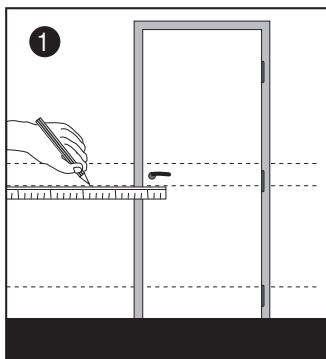

INSTALLATION INSTRUCTIONS

WAINSCOTING WITH PANELS

Also see general instructions for mounting | Zie ook de algemene instructies voor montage | Voir aussi les instructions générales pour montage | Siehe auch allgemeine Instruktionen für Montage | Ver instrucciones generales para montaje | Также смотрите общие инструкции по установке

ONLY FULL GUARANTEE WITH DECOFIX

VOLEDIGE GARANTIE ENKEL BIJ GEBRUIK VAN DECOFIX
GARANTIE TOTALE UNIQUEMENT AVEC COLLE DECOFIX
VOLLSTÄNDIGE GARANTIE NUR BEI DER VERWENDUNG VON DECOFIX
GARANTÍA COMPLETA SÓLO SI SE UTILIZA DECOFIX
ГАРАНТИЯ НА ПРОДУКЦИЮ ДЕЙСТВУЕТ ТОЛЬКО ПРИ ИСПОЛЬЗОВАНИИ КЛЕЯ DECOFIX

Installatie van lambrisering met panelen | Installation des lambris avec des panneaux |
Installation von Lambris mit Paneele | Instalación de arrimadero con paneles | Установка панелей со вставками