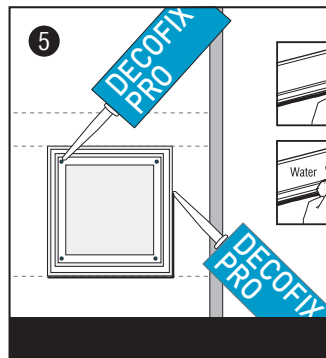

INSTALLATION INSTRUCTIONS

WAINSCOTING WITH PANELS

Also see general instructions for mounting | Zie ook de algemene instructies voor montage | Voir aussi les instructions générales pour montage | Siehe auch allgemeine Instruktionen für Montage | Ver instrucciones generales para montaje | Также смотрите общие инструкции по установке

ONLY FULL GUARANTEE WITH DECOFIX

VOLEDIGE GARANTIE ENKEL BIJ GEBRUIK VAN DECOFIX
GARANTIE TOTALE UNIQUEMENT AVEC COLLE DECOFIX
VOLLSTÄNDIGE GARANTIE NUR BEI DER VERWENDUNG VON DECOFIX
GARANTÍA COMPLETA SÓLO SI SE UTILIZA DECOFIX
ГАРАНТИЯ НА ПРОДУКЦИЮ ДЕЙСТВУЕТ ТОЛЬКО ПРИ ИСПОЛЬЗОВАНИИ КЛЕЯ DECOFIX

Installatie van lambrisering met panelen | Installation des lambris avec des panneaux |
Installation von Lambris mit Paneele | Instalación de arrimadero con paneles | Установка панелей со вставками