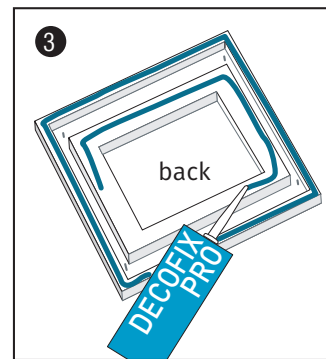

INSTALLATION INSTRUCTIONS

WAINSCOTING WITH PANELS

Also see general instructions for mounting | Zie ook de algemene instructies voor montage | Voir aussi les instructions générales pour montage | Siehe auch allgemeine Instruktionen für Montage | Ver instrucciones generales para montaje | Также смотрите общие инструкции по установке

ONLY FULL GUARANTEE WITH DECOFIX

VOLEDIGE GARANTIE ENKEL BIJ GEBRUIK VAN DECOFIX
GARANTIE TOTALE UNIQUEMENT AVEC COLLE DECOFIX
VOLLSTÄNDIGE GARANTIE NUR BEI DER VERWENDUNG VON DECOFIX
GARANTÍA COMPLETA SÓLO SI SE UTILIZA DECOFIX
ГАРАНТИЯ НА ПРОДУКЦИЮ ДЕЙСТВУЕТ ТОЛЬКО ПРИ ИСПОЛЬЗОВАНИИ КЛЕЯ DECOFIX

Installatie van lambrisering met panelen | Installation des lambris avec des panneaux |
Installation von Lambris mit Paneele | Instalación de arrimadero con paneles | Установка панелей со вставками