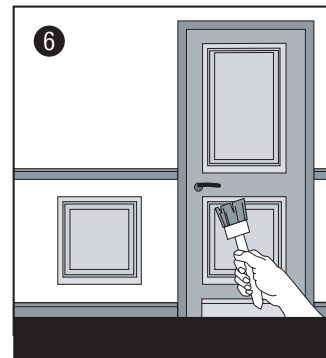

INSTALLATION INSTRUCTIONS

WAINSCOTING WITH PANELS

Also see general instructions for mounting | Zie ook de algemene instructies voor montage | Voir aussi les instructions générales pour montage | Siehe auch allgemeine Instruktionen für Montage | Ver instrucciones generales para montaje | Также смотрите общие инструкции по установке

ONLY FULL GUARANTEE WITH DECOFIX

VOLEDIGE GARANTIE ENKEL BIJ GEBRUIK VAN DECOFIX
GARANTIE TOTALE UNIQUEMENT AVEC COLLE DECOFIX
VOLLSTÄNDIGE GARANTIE NUR BEI DER VERWENDUNG VON DECOFIX
GARANTÍA COMPLETA SÓLO SI SE UTILIZA DECOFIX
ГАРАНТИЯ НА ПРОДУКЦИЮ ДЕЙСТВУЕТ ТОЛЬКО ПРИ ИСПОЛЬЗОВАНИИ КЛЕЯ DECOFIX

Installatie van lambrisering met panelen | Installation des lambris avec des panneaux |
Installation von Lambris mit Paneele | Instalación de arrimadero con paneles | Установка панелей со вставками