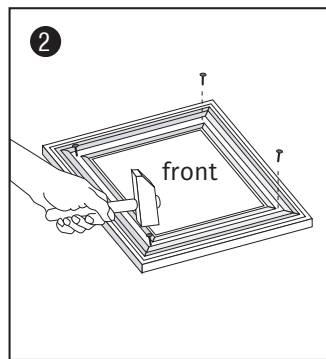

INSTALLATION INSTRUCTIONS

WAINSCOTING WITH PANELS

Also see general instructions for mounting | Zie ook de algemene instructies voor montage | Voir aussi les instructions générales pour montage | Siehe auch allgemeine Instruktionen für Montage | Ver instrucciones generales para montaje | Также смотрите общие инструкции по установке

ONLY FULL GUARANTEE WITH DECOFIX

VOLEDIGE GARANTIE ENKEL BIJ GEBRUIK VAN DECOFIX
GARANTIE TOTALE UNIQUEMENT AVEC COLLE DECOFIX
VOLLSTÄNDIGE GARANTIE NUR BEI DER VERWENDUNG VON DECOFIX
GARANTÍA COMPLETA SÓLO SI SE UTILIZA DECOFIX
ГАРАНТИЯ НА ПРОДУКЦИЮ ДЕЙСТВУЕТ ТОЛЬКО ПРИ ИСПОЛЬЗОВАНИИ КЛЕЯ DECOFIX

Installatie van lambrisering met panelen | Installation des lambris avec des panneaux |
Installation von Lambris mit Paneele | Instalación de arrimadero con paneles | Установка панелей со вставками