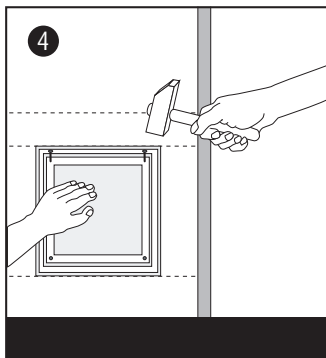

INSTALLATION INSTRUCTIONS

WAINSCOTING WITH PANELS

Also see general instructions for mounting | Zie ook de algemene instructies voor montage | Voir aussi les instructions générales pour montage | Siehe auch allgemeine Instruktionen für Montage | Ver instrucciones generales para montaje | Также смотрите общие инструкции по установке

ONLY FULL GUARANTEE WITH DECOFIX

VOLEDIGE GARANTIE ENKEL BIJ GEBRUIK VAN DECOFIX
GARANTIE TOTALE UNIQUEMENT AVEC COLLE DECOFIX
VOLLSTÄNDIGE GARANTIE NUR BEI DER VERWENDUNG VON DECOFIX
GARANTÍA COMPLETA SÓLO SI SE UTILIZA DECOFIX
ГАРАНТИЯ НА ПРОДУКЦИЮ ДЕЙСТВУЕТ ТОЛЬКО ПРИ ИСПОЛЬЗОВАНИИ КЛЕЯ DECOFIX

Installatie van lambrisering met panelen | Installation des lambris avec des panneaux |
Installation von Lambris mit Paneele | Instalación de arrimadero con paneles | Установка панелей со вставками